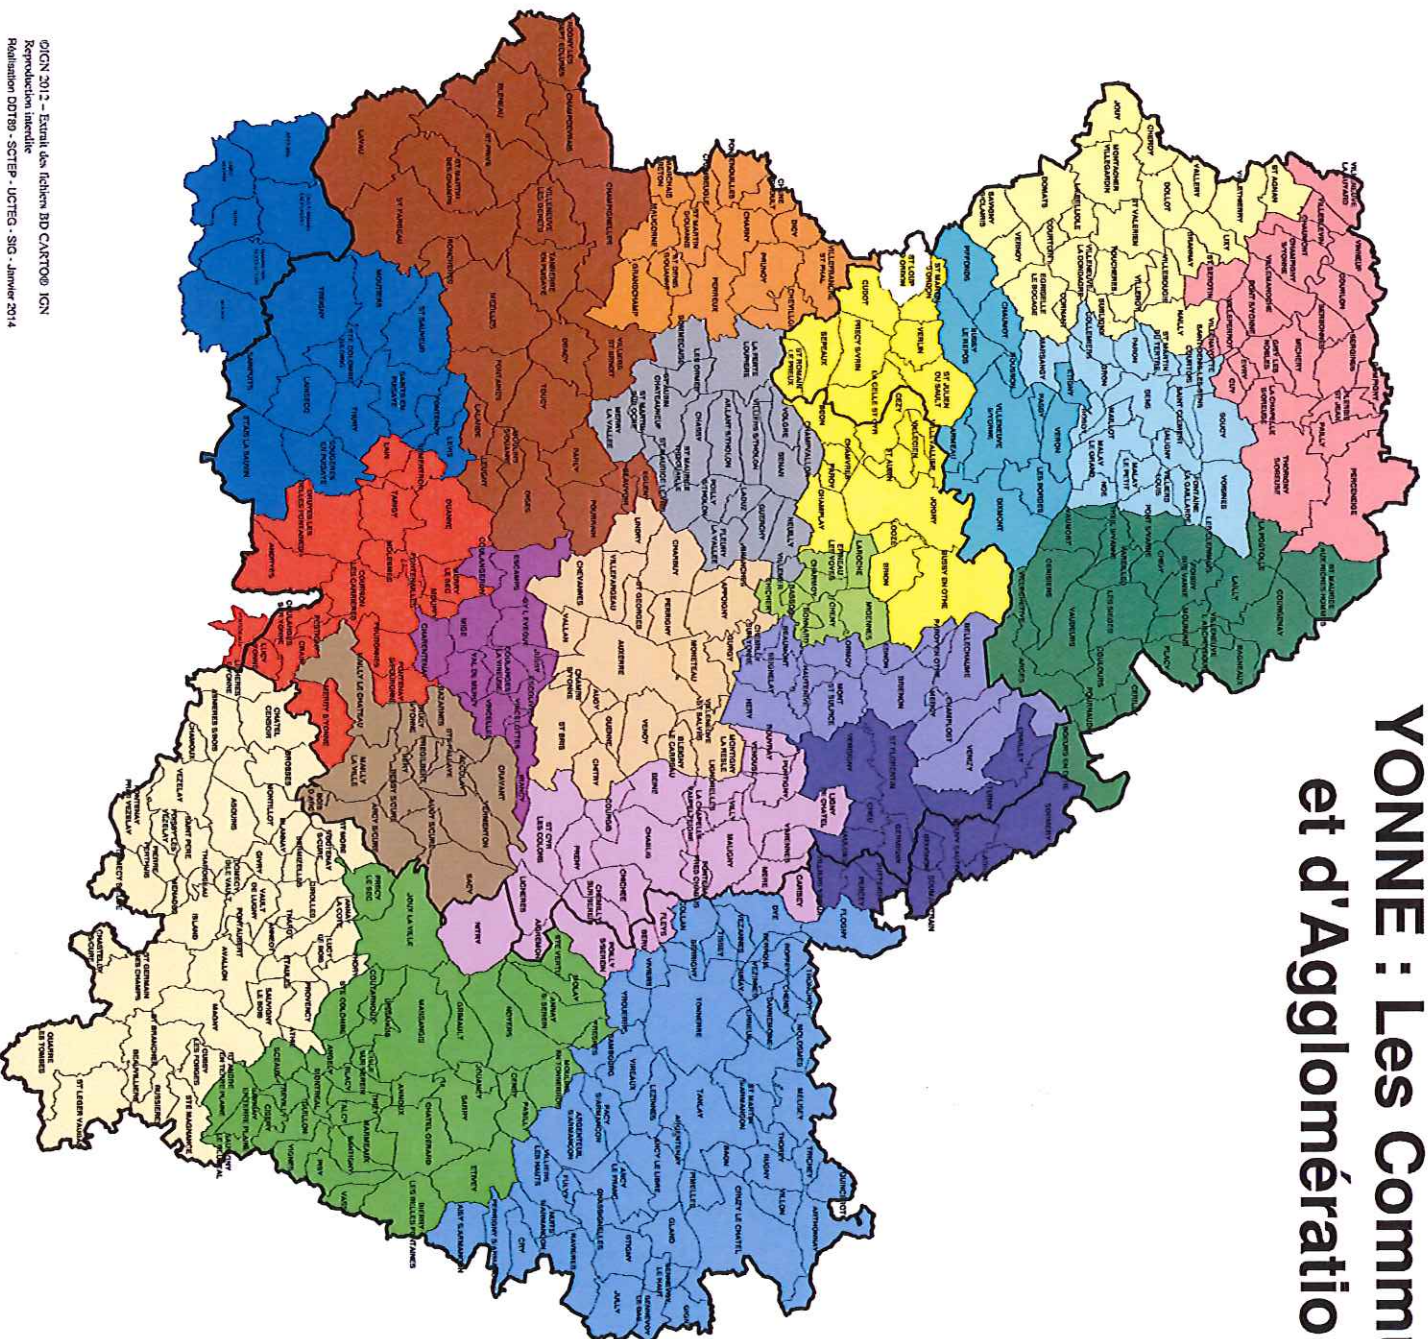

YONNE : Les Communautés de Communes et d'Agglomération au 1er Janvier 2014

LEGENDE

- CA de l'Auxerrois
- CC Coeur de Puisaye
- CC de l'Agglomération Migennesoise
- CC de l'Allantais
- CC d'Avallon, Vézelay, Monvan
- CC de l'Orée de Puisaye
- CC du Serein
- CC de la Vanne et du Pays d'Otte
- CC de Seignelay - Briennon
- CC du Florentinois
- CC du Gâtinais en Bourgogne
- CC du Jovrien
- CC du Pays Chablaisien
- CC du Pays Coulangeois
- CC du Sénonais
- CC du Villeneuvien
- CC Entre Cure et Yonne
- CC Forterre Val d'Yonne
- CC Le Tonnerrois en Bourgogne
- CC Portes de Puisaye Forterre
- CC Yonne Nord